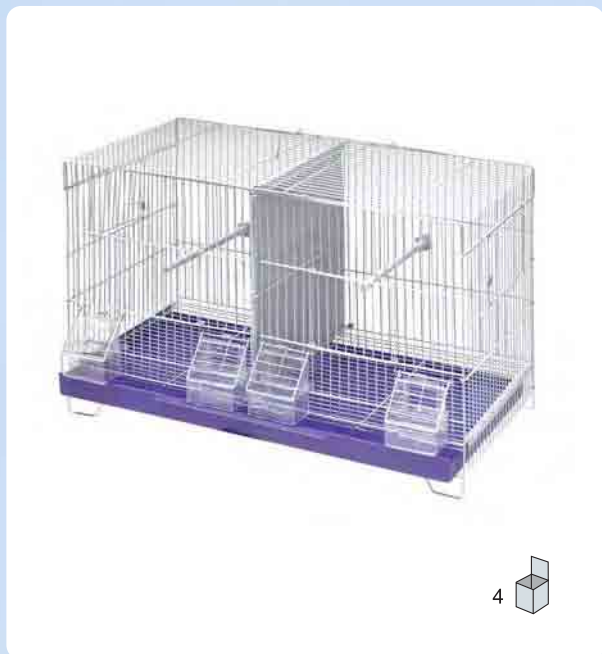

Medidas: Diametro 33x Alto 52

Jaula pájaros Mod. Medas

Cod. 90589

Medidas: Frente 30; Fondo 23; Alto 46.

Jaula Pájaros Mod. Mira

Cod. 90592

Medidas: Frente 83; Fondo 43; Alto 84.

Jaula Pájaros Mod. Nely

Cod. 90590

Medidas: Frente 42; Fondo 25; Alto 59.

Jaula Pájaros Mod. Estela

Cod. 90591

Medidas: Frente 50; Fondo 31; Alto 77.

Pájaros

Jaula

Jaula Canarios Desmontable

Cod. 90820 – Jaula pájaros desmontable de 2 departamentos para canarios. Jaula de pájaros dotado de comederos, bebederos y palos. Jaula con divisiones y bandeja inferior extraíble para pájaros.

Medidas: Frente 60; Fondo 30; Alto 40.

Jaula loro desmontable

Cod. 90587 – Jaula desmontable para loro. Jaula de loros dotada de comedero, bebedero y palos. Jaula con bandeja inferior extraíble.

Medidas: Frente 50; Fondo 39; Alto 78.

Jaula para canarios